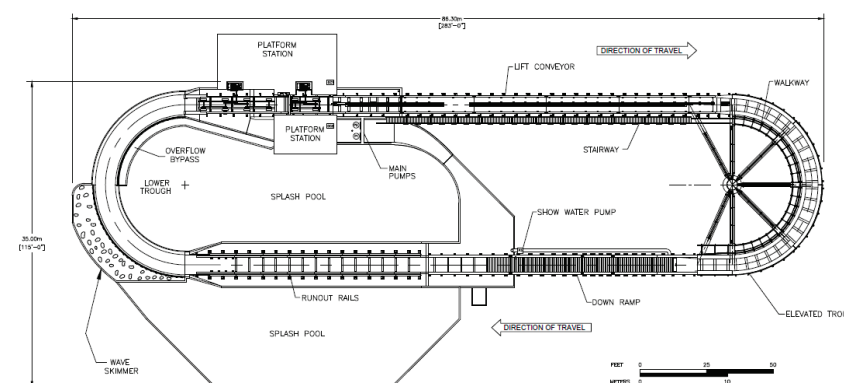

Корпус лодки был специально сконструирован таким образом, чтобы огромная волна поднималась перед носом лодки, а не по ее бокам или у кормы, создавая невероятную водяную стену для катающихся и посетителей.

Пайрэт Риф Уотер Райд, ЛЕГОЛЭНД и Калифорния резот, США

Пайрэт Риф Уотер Райд, ЛЕГОЛЭНД и Калифорния резот, США

Пайрэт Риф Уотер Райд, ЛЕГОЛЭНД и Калифорния резот, США

Высота 15м. Движущийся по часовой стрелке аттракцион Ухни в колодец (Shoot the Chute) с башней. Общая протяженность: 181 м